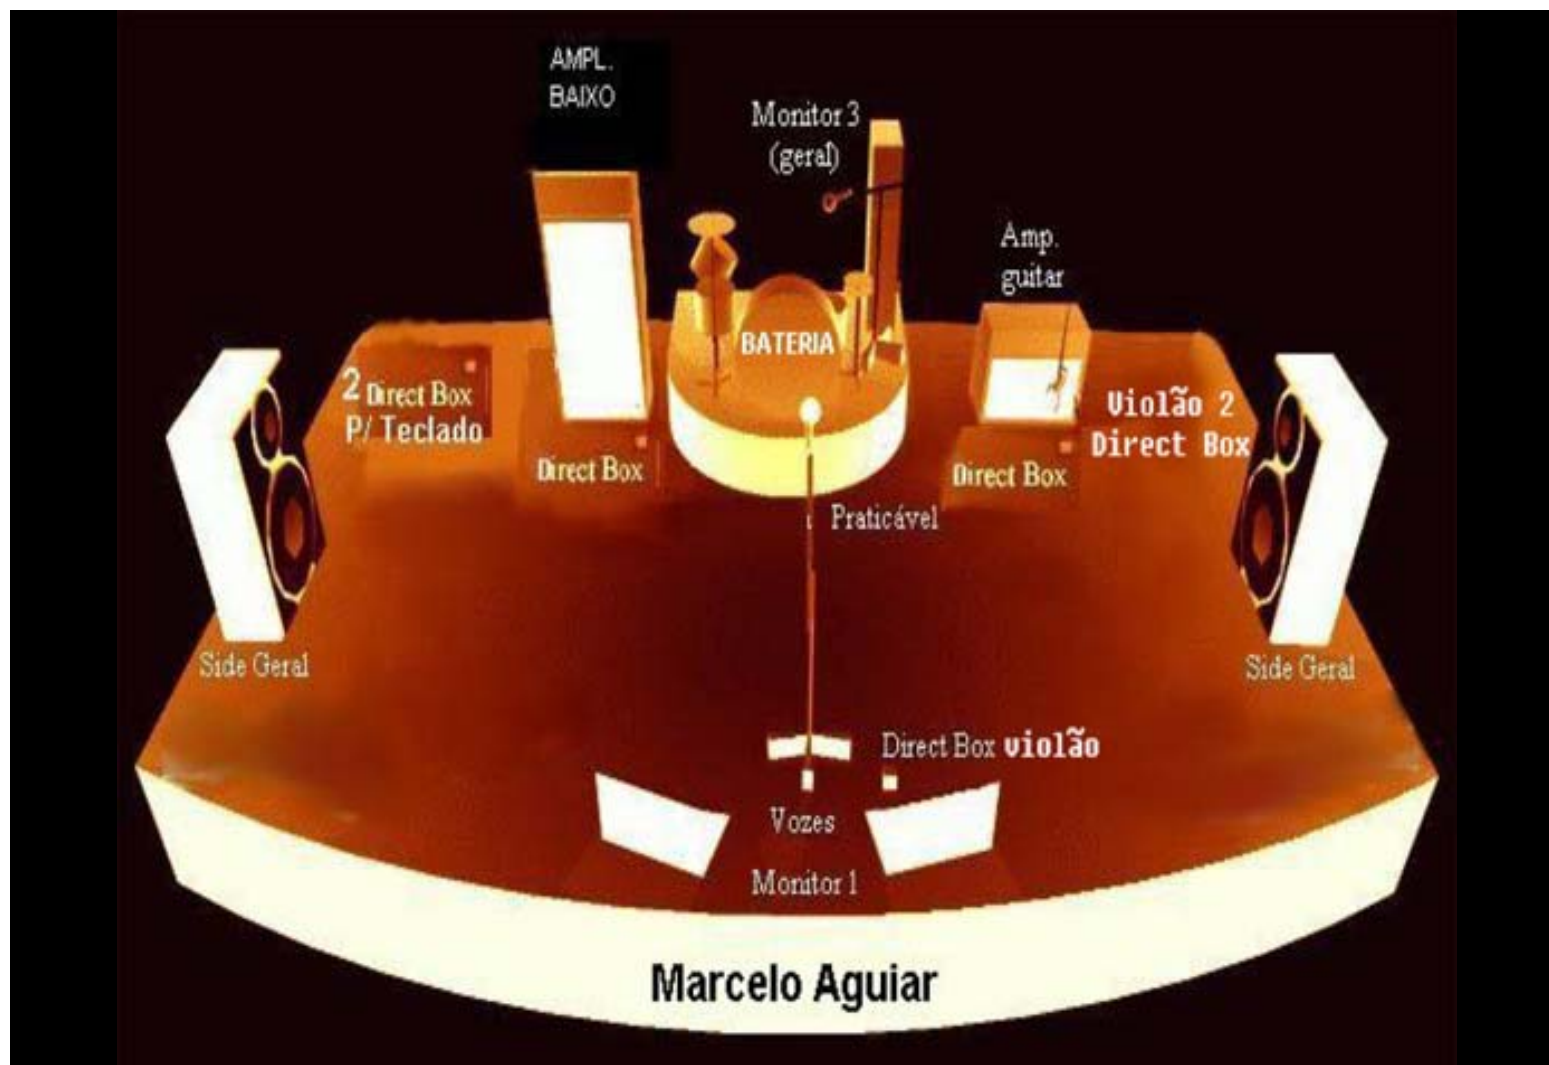

## MAPA DE PALCO E INPUT LIST

<i>Canal</i>	<i>Instrumento</i>	<i>Insert</i>	
		<i>P.A</i>	<i>Monitor</i>
01	Bumbo	Comp. Eq. Gate	Comp. Eq. Gate
02	Caixa Top		
03	Chimbal		
04	Tom 1	Gate	Gate
05	Tom 2	Gate	Gate
06	Surdo	Gate	Gate
07	Over L		
08	Over R		
09	Baixo	Comp.	
10	Guitarra L		
11	Violão		
12	Violão 2		
13	Teclado L		
14	Teclado R		
15	Voz Principal	Comp.	
16	Voz Stand By	Comp.	